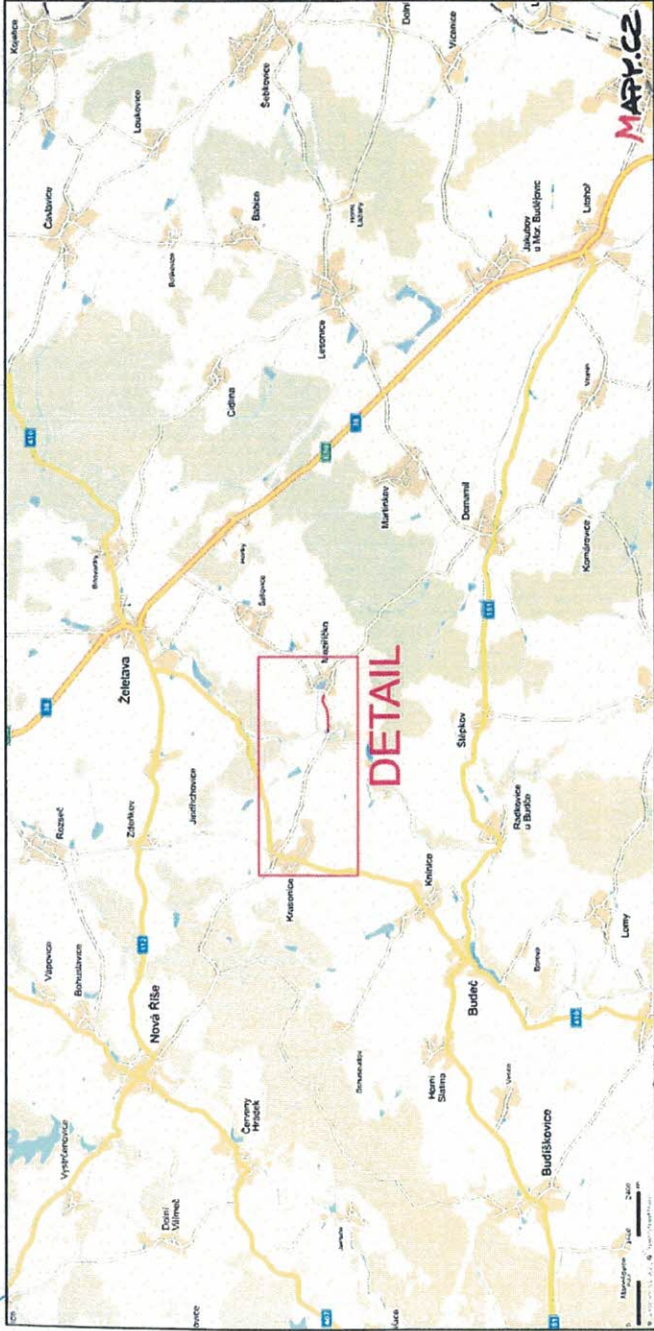

Tel. 568 843 046
mob. 603 812 506

DOPRAVNÍ ZNAČENÍ

Dopravní omezení

Dopravní omezení sil. III/11271 za obcí Meziříčko
- hudební festival: Rave on the mill
DZ budou umístěny z důvodu zachování průjezdnosti komunikace.

Termin: od 14.6.2019 12,00 hod. - do 16.6.2019 20,00 hod.
DZ B29+E13+E8a, c budou umístěny dne 7.6.2019.

Objednatel: Pavel Duhajský
Bořetice 39
691 08 Bořetice

MĚSTSKÝ ÚŘAD
Moravské Budějovice
Odbor dopravy a silničního
hospodářství -10-
Čj: 0057/18816/2019
ze dne: 14.5.2019