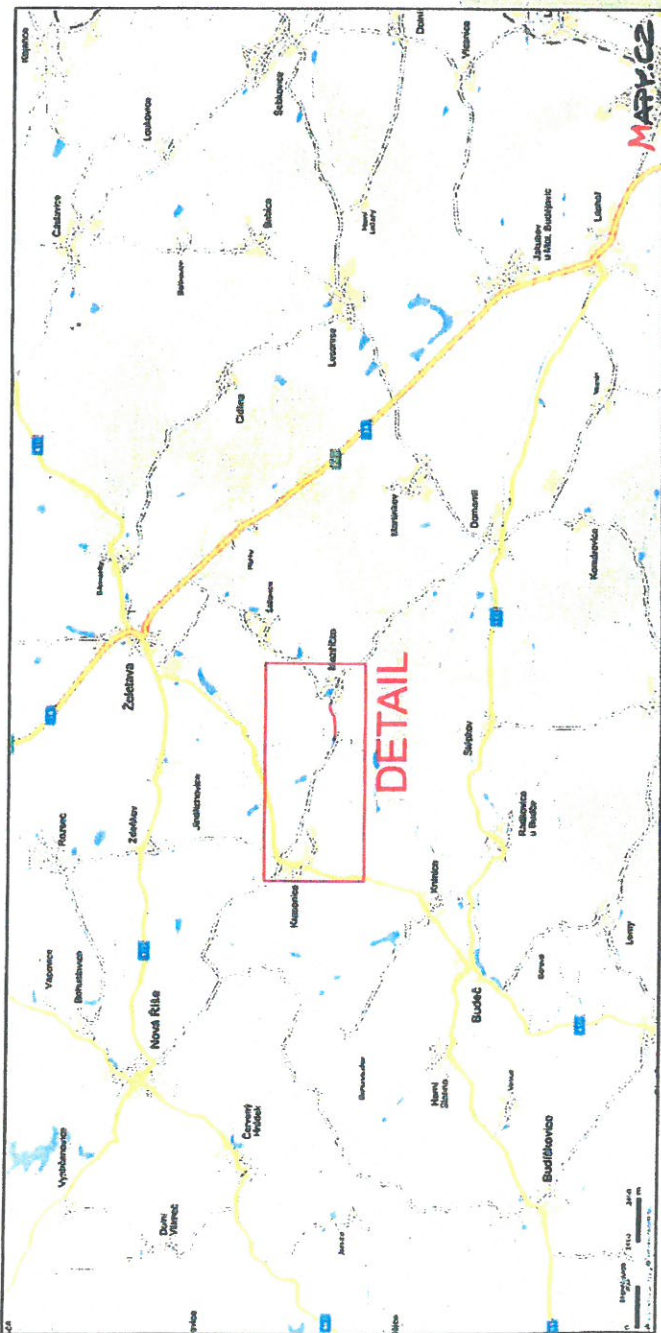

Tel. 568 843 046
mob. 603 812 506

DOPRAVNÍ ZNAČENÍ

Dopravní omezení

Dopravní omezení sil. III/11271 za obcí Meziříčko
- kulturní akce: OSN
DZ budou umístěny z důvodu zachování příjezdnosti komunikace.

Termin: od 24.5.2019 12,00 hod. - do 26.5.2019 20,00 hod.
DZ B29+E13+E8a,c budou umístěny dne 17.5.2019.

Objednatel: Lukas Bradler
Nad Palatou 54
150 00 Praha 5

S PŘEDLOŽENOU PD SOUHLASÍME
V TŘEBÍČI DNE 6.5.2019
Slobinová

Krajská správa a údržba
silnic Vysočiny, příspěvková organizace
Kosovská 1122/15, 586 01 Jihlava
IČO: 00090450
Oddělení dopravního značení, tel.: 568 839 811
Hrnčířská 1102, 674 62 Třebíč

DETAIL

Krasovice

Meziříčí

MĚSTSKÝ ÚŘAD
Moravské Budějovice
Odbor dopravy a silničního
hospodářství -10-

č.j. ODSPH/MJRS/2019
ze dne: 9.5.2019

okres Jihlava
okres Třebíč
délka 700 m