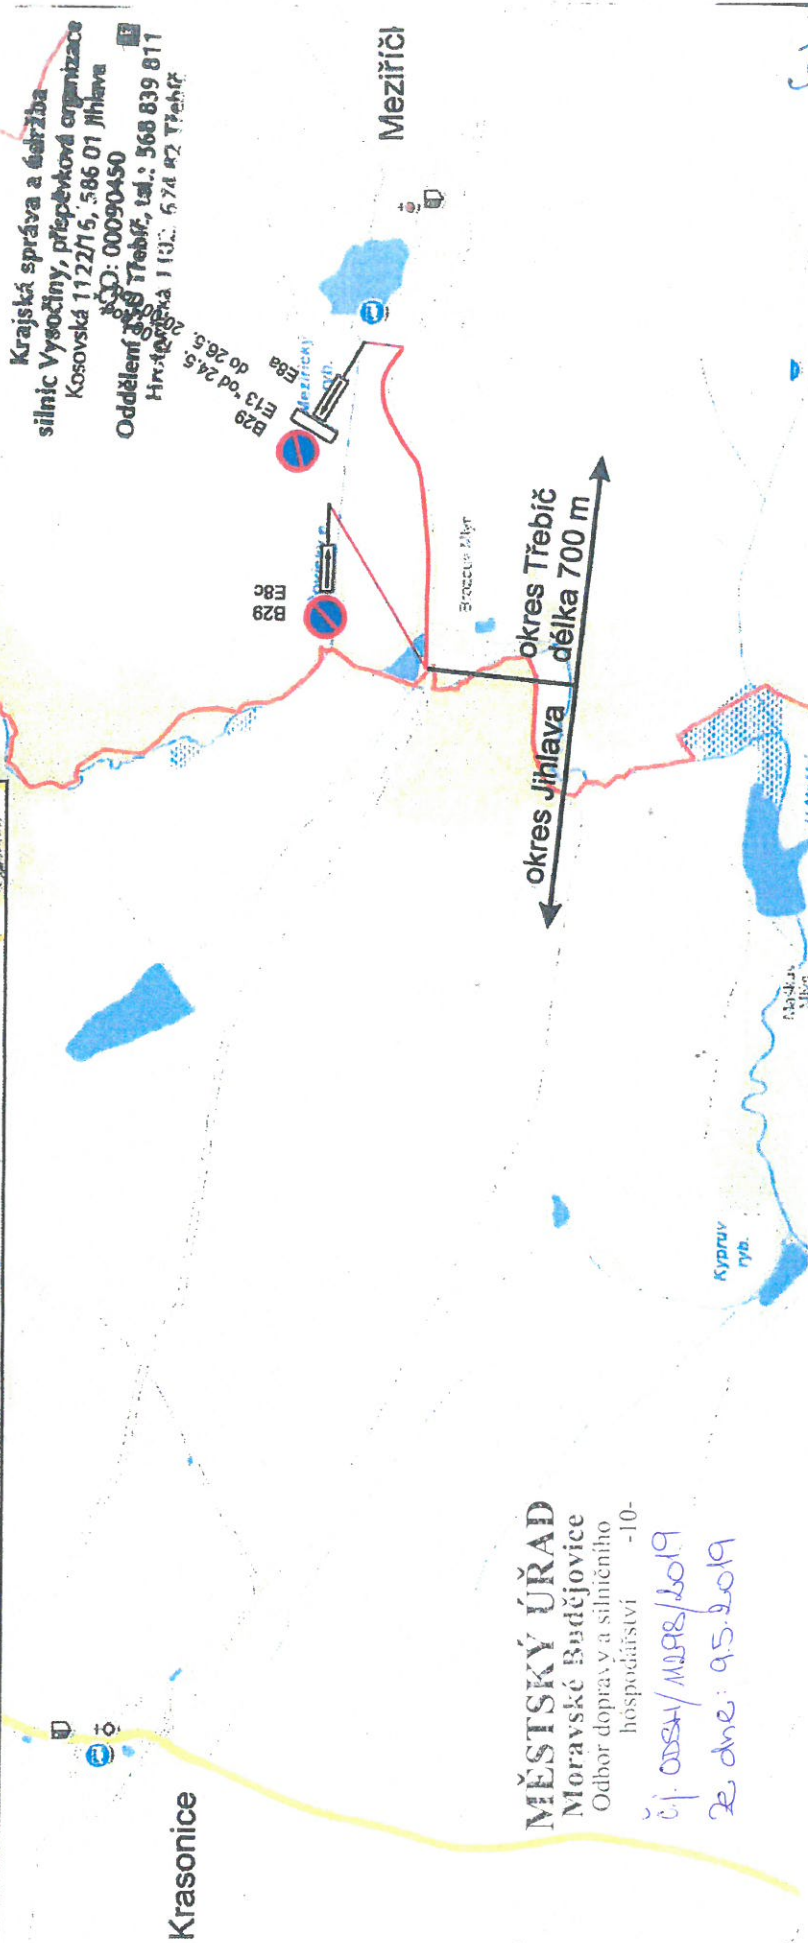

Tel. 568 843 046
mob. 603 812 506

DOPRAVNÍ ZNAČENÍ

Dopravní omezení

Dopravní omezení sil. III/11271 za obcí Meziříčko
- kulturní akce: OSN
DZ budou umístěny z důvodu zachování příjezdnosti komunikace.

Termin: od 24.5.2019 12,00 hod. - do 26.5.2019 20,00 hod.
DZ B29+E13+E8a,c budou umístěny dne 17.5.2019.

Objednatel: Lukas Bradler
Nad Palatou 54
150 00 Praha 5

S PŘEDLOŽENOU PD SOUHLASÍME
V TŘEBÍČI DNE 6.5.2019
Slobinová

Krajská správa a údržba
silnic Vysočiny, příspěvková organizace
Kosovská 1122/15, 586 01 Jihlava
IČO: 00090450
Oddělení dopravního značení, tel.: 568 839 811
Hrnčířská 1102, 674 62 Třebíč

DETAIL

Krasovice

Meziříčí

MĚSTSKÝ ÚŘAD
Moravské Budějovice
Odbor dopravy a silničního
hospodářství -10-

č.j. ODSPH/MJRS/2019
ze dne: 9.5.2019

okres Jihlava
okres Třebíč
délka 700 m